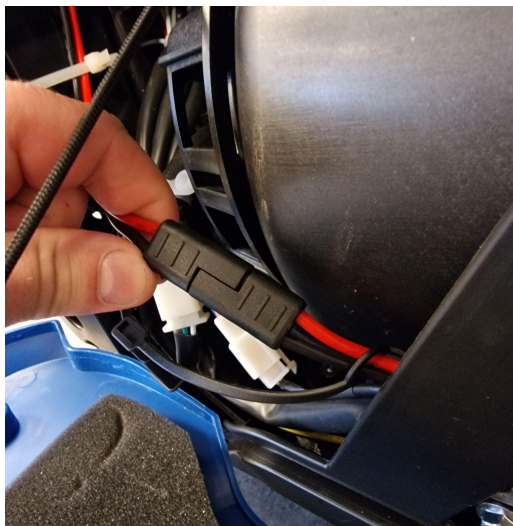

Tilkobling av batteri/starter for HY3400SEi

Kontakten for tilkobling av batteri/starter.(MÅ KOBLES SAMMEN FØR AGGREGATET STARTES)

Batteriet er plassert opp i front på høyre side (samme side som startsnora)

Rød/sort ledning fra batteri med sort kontakt til rød/sort ledning til starter.