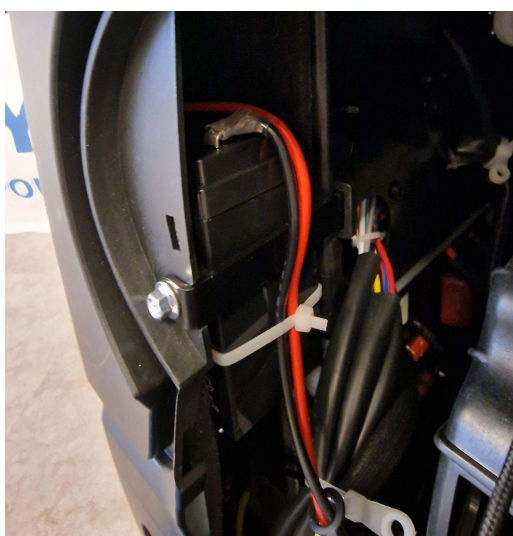

Tilkobling av batteri/starter for HY3400SEi

Kontakten for tilkobling av batteri/starter.(MÅ KOBLES SAMMEN FØR AGGREGATET STARTES)

Batteriet er plassert opp i front på høyre side (samme side som startsnora)

Rød/sort ledning fra batteri med sort kontakt til rød/sort ledning til starter.