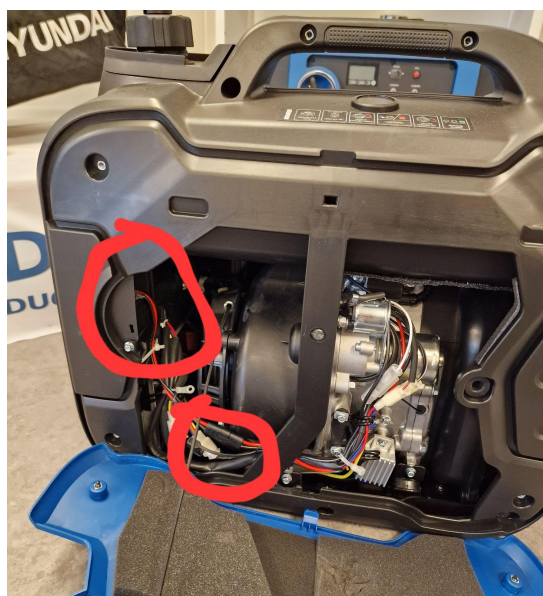

Tilkobling av batteri/starter for HY3400SEi

Kontakten for tilkobling av batteri/starter.(MÅ KOBLES SAMMEN FØR AGGREGATET STARTES)

Batteriet er plassert opp i front på høyre side (samme side som startsnora)

Rød/sort ledning fra batteri med sort kontakt til rød/sort ledning til starter.